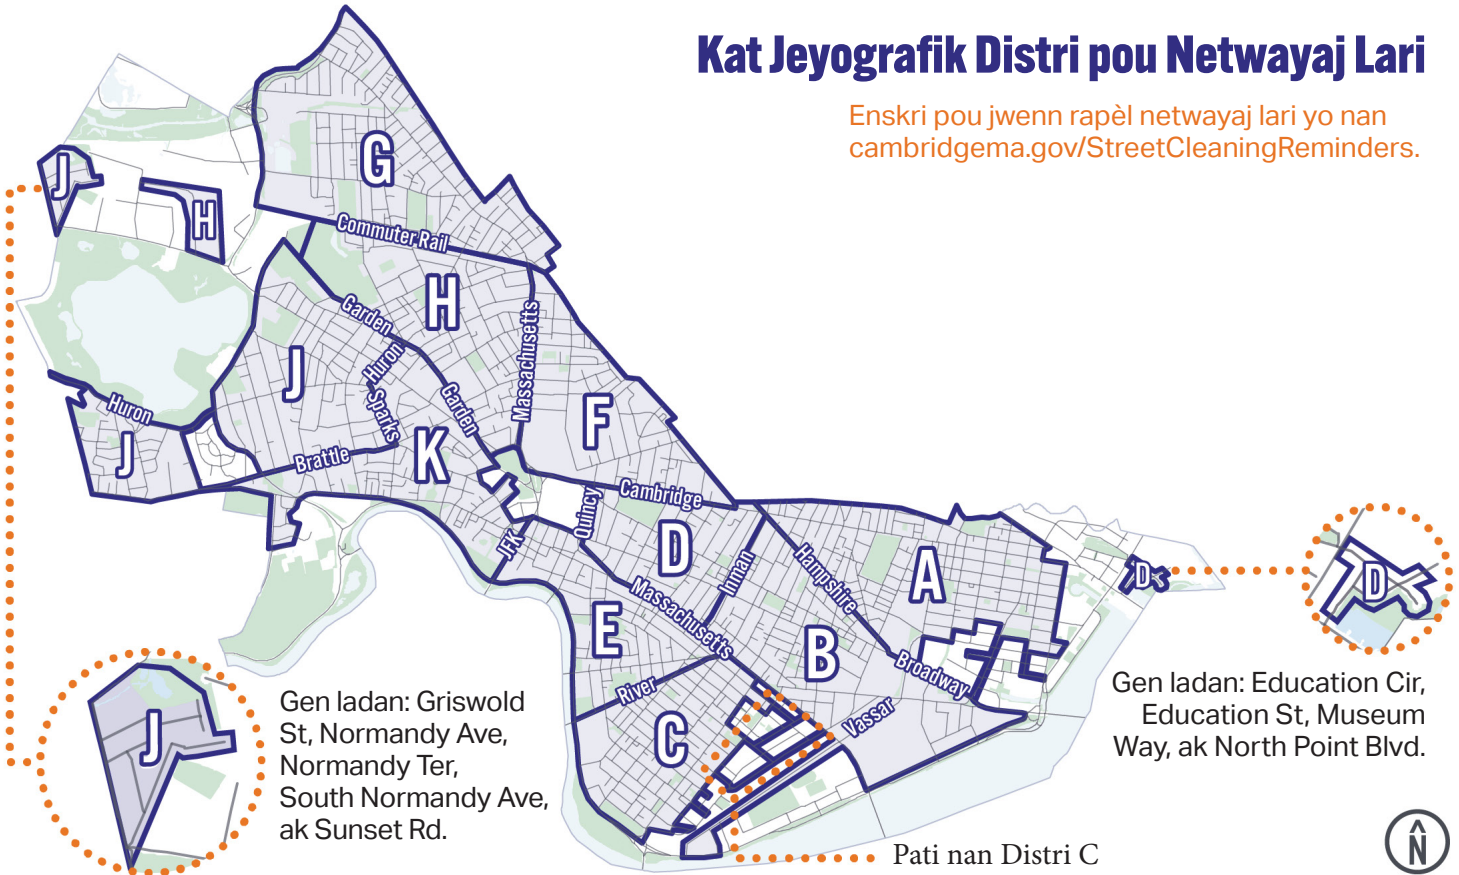

Kat Jeyografik Distri pou Netwayaj Lari

Enskri pou jwenn rapèl netwayaj lari yo nan cambridgema.gov/StreetCleaningReminders.

Gen ladan: Griswold St, Normandy Ave, Normandy Ter, South Normandy Ave, ak Sunset Rd.

Gen ladan: Education Cir, Education St, Museum Way, ak North Point Blvd.

Pati nan Distri C