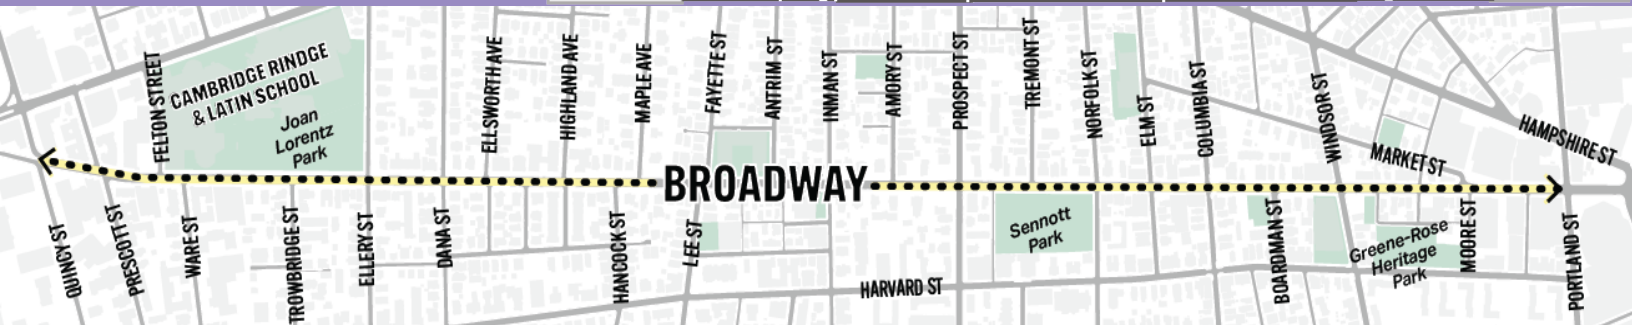

የታቀደው የመንገድ አቀማመጥ

ባለ አንድ ጎን የመንገድ ላይ የመኪና ማቆሚያ እና እያንዳንዱ ጎን ላይ በአንድ በኩል ብቻ መሄድ የሚቻልባቸው የብስክሌት መንገዶች የያዘ።

ፕሮጀክቱ የሚሸፍነው ቦታ ካርታ

ፕሮጀክቱ የሚሸፍነው ቦታ Broadway ላይ ከQuincy St እስከ Portland St ድረስ ያለውን ቦታ ነው።

የመንገድ ላይ የመኪና ማቆሚያ ቦታዎችን የመቀነስ ሥራ